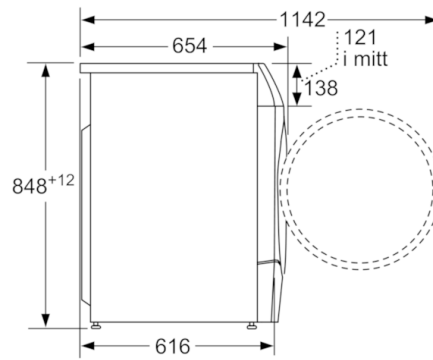

Tekniska data

Inbyggd / Fristående :	Fristående
Demonterbar toppskiva :	Saknas
Gångjärn :	Vänster
Anslutningskabelns längd (cm) :	210
Höjd med toppskiva (mm) :	850
Mått i mm (H x B x D) :	848 x 598 x 620
Nettovikt (kg) :	84,307
Volym, trumma (l) :	70
EAN kod :	4242005104826
Anslutningseffekt (W) :	2050
Säkring (A) :	10
Spänning (V) :	220-240
Frekvens (Hz) :	50
Säkerhetsmärkning :	CE, VDE
Energiförbrukning tvätt- och torkomgång (kWh) :	6,12
Energiförbrukning, endast tvätt (kWh) :	0,99
Vattenförbrukning, tvätt och torkning av max tvättmängd (l) :	120

**Serie | 6, Kombinerad tvätt och tork, 9 kg,
1400 rpm
WDU285L9SN**

Mätt i mm

Mätt i mm